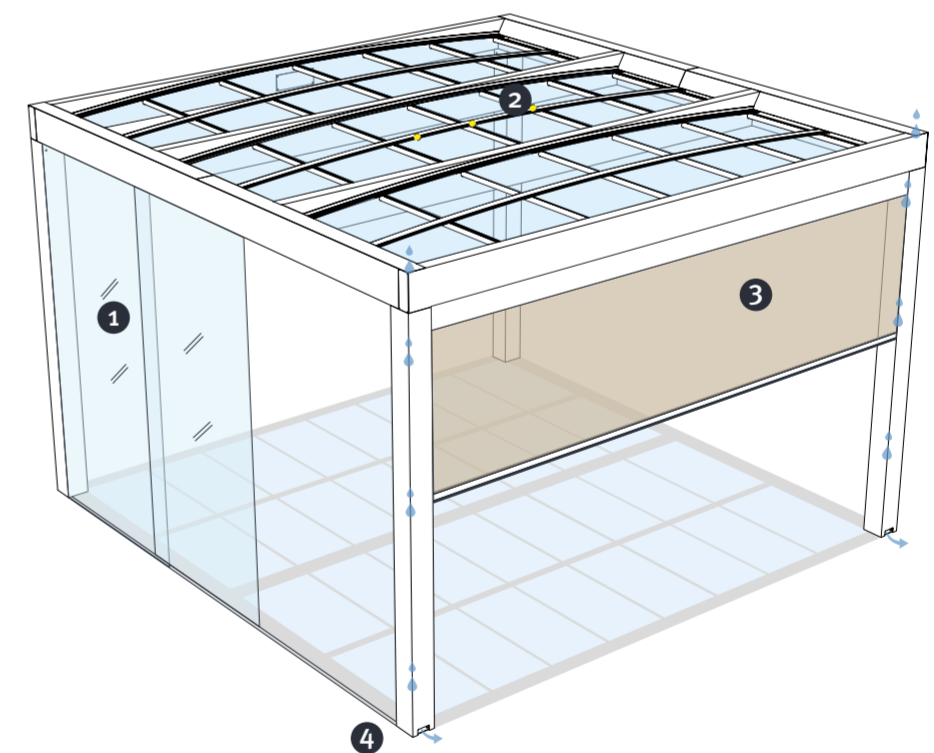

Scopri di più
Discover more

L max: 543 cm P max: 516 cm H max: 300 cm

/ allugarden /

Struttura dal design minimale e copertura fissa: la pergola in alluminio Allugarden assicura un'illuminazione naturale degli spazi sottostanti grazie alla copertura in policarbonato.

With a minimalist design and fixed cover, the Allugarden aluminium pergola provides natural lighting for the spaces below, thanks to its polycarbonate roof.

Caratteristiche - Features

- ① Vetrate laterali scorrevoli *Glass sliding system*
- ② Spot LED su travi, luce bianca *LED spot on beams, white or RGB light*
- ③ Tende verticali perimetrali *Vertical perimeter blinds*
- ④ Scarico acqua integrato *Integrated water drain*

L max: 600 cm P max: 600 cm H max: 300 cm

/ alluver /

Struttura in alluminio e copertura in vetro stratificato: la pergola in alluminio Alluver è versatile e funzionale, disponibile sia nella versione addossata a parete che autoportante.

Aluminium frame and laminated glass roof: the Alluver aluminium pergola is versatile and functional, available in both lean-to and free-standing versions.

Caratteristiche - Features

- ① Vetrate laterali scorrevoli *Glass sliding system*
- ② Spot LED su travi, luce bianca *LED spot on beams, white or RGB light*
- ③ Tende verticali perimetrali *Vertical perimeter blinds*
- ④ Scarico acqua integrato *Integrated water drain*