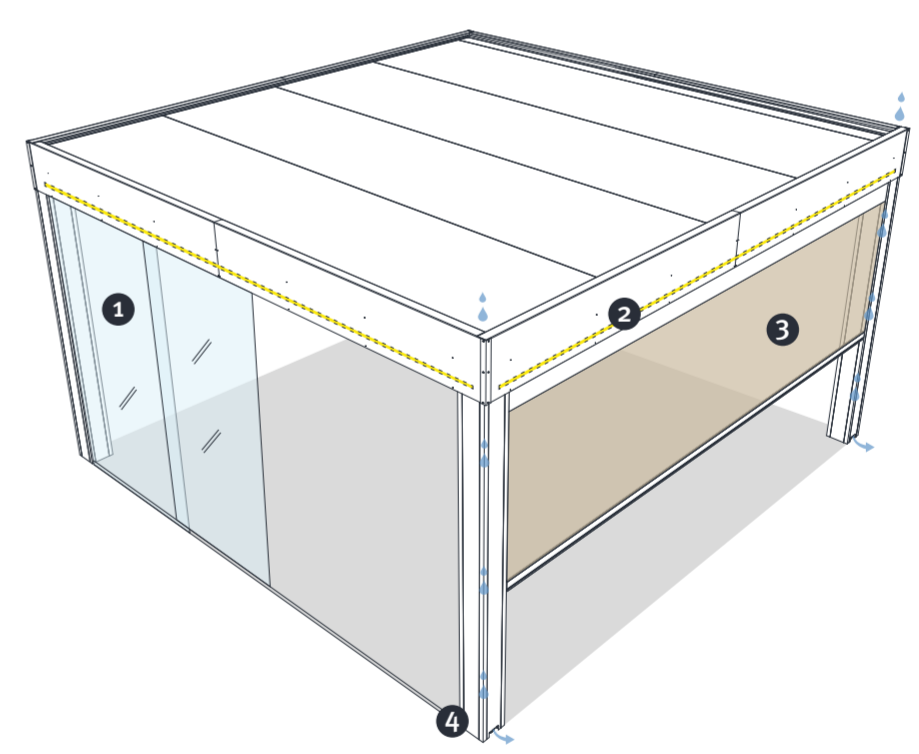

L max: 600 cm P max: 600 cm H max: 300 cm

/ alluver /

Struttura in alluminio e copertura in vetro stratificato: la pergola in alluminio Alluver è versatile e funzionale, disponibile sia nella versione addossata a parete che autoportante.

Aluminium frame and laminated glass roof: the Alluver aluminium pergola is versatile and functional, available in both lean-to and free-standing versions.

Caratteristiche - Features

- ① Vetrate laterali scorrevoli *Glass sliding system*
- ② Spot LED su travi, luce bianca *LED spot on beams, white or RGB light*
- ③ Tende verticali perimetrali *Vertical perimeter blinds*
- ④ Scarico acqua integrato *Integrated water drain*

L max: 600 cm P max: 400 cm H max: 300 cm

/ alluveranda /

Una pergola dal design ricercato, che crea un ambiente confortevole e versatile per valorizzare e impreziosire gli ambienti outdoor. Molteplici configurazioni funzionali.

A pergola with a sophisticated design that creates a comfortable, versatile environment to enhance and embellish outdoor spaces. Multiple functional configurations.

Caratteristiche - Features

- ① Vetrate laterali scorrevoli *Glass sliding system*
- ② LED perimetrale interno, luce bianca o RGB *Internal perimeter LEDs, white or RGB light*
- ③ Tende verticali perimetrali *Vertical perimeter blinds*
- ④ Scarico acqua integrato *Integrated water drain*