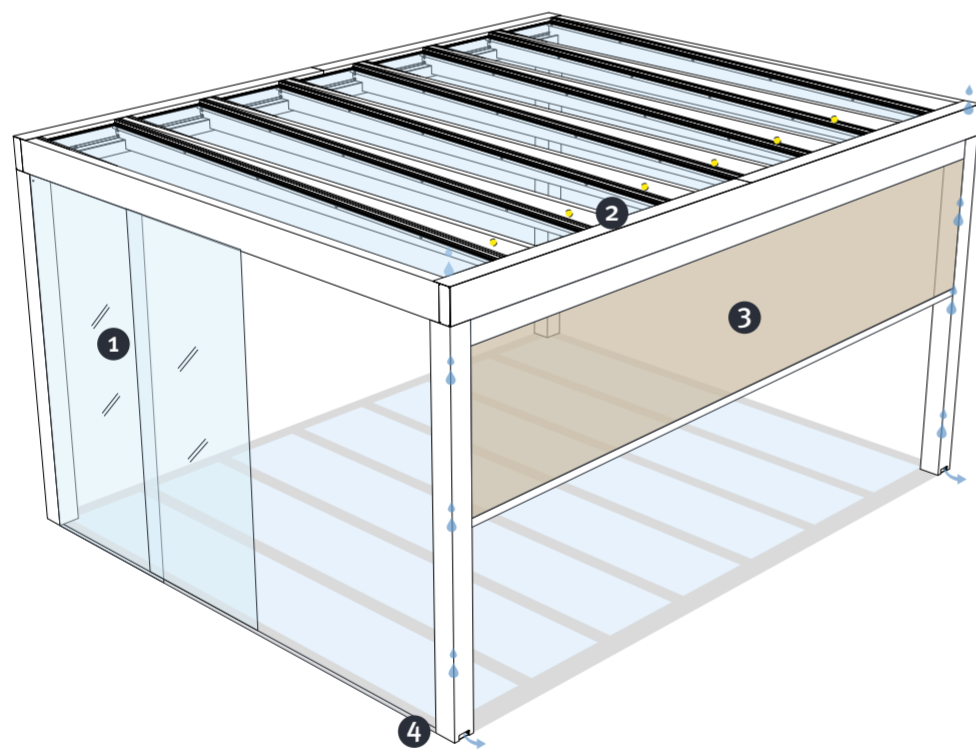

With a minimalist design and fixed cover, the Allugarden aluminium pergola provides natural lighting for the spaces below, thanks to its polycarbonate roof.

Caratteristiche - Features

- ① Vetrate laterali scorrevoli *Glass sliding system*
- ② Spot LED su travi, luce bianca *LED spot on beams, white or RGB light*
- ③ Tende verticali perimetrali *Vertical perimeter blinds*
- ④ Scarico acqua integrato *Integrated water drain*

L max: 600 cm P max: 600 cm H max: 300 cm

/ alluver /

Struttura in alluminio e copertura in vetro stratificato: la pergola in alluminio Alluver è versatile e funzionale, disponibile sia nella versione addossata a parete che autoportante.

Aluminium frame and laminated glass roof: the Alluver aluminium pergola is versatile and functional, available in both lean-to and free-standing versions.

Caratteristiche - Features

- ① Vetrate laterali scorrevoli *Glass sliding system*
- ② Spot LED su travi, luce bianca *LED spot on beams, white or RGB light*
- ③ Tende verticali perimetrali *Vertical perimeter blinds*
- ④ Scarico acqua integrato *Integrated water drain*

L max: 600 cm P max: 400 cm H max: 300 cm

/ alluveranda /

Una pergola dal design ricercato, che crea un ambiente confortevole e versatile per valorizzare e impreziosire gli ambienti outdoor. Molteplici configurazioni funzionali.