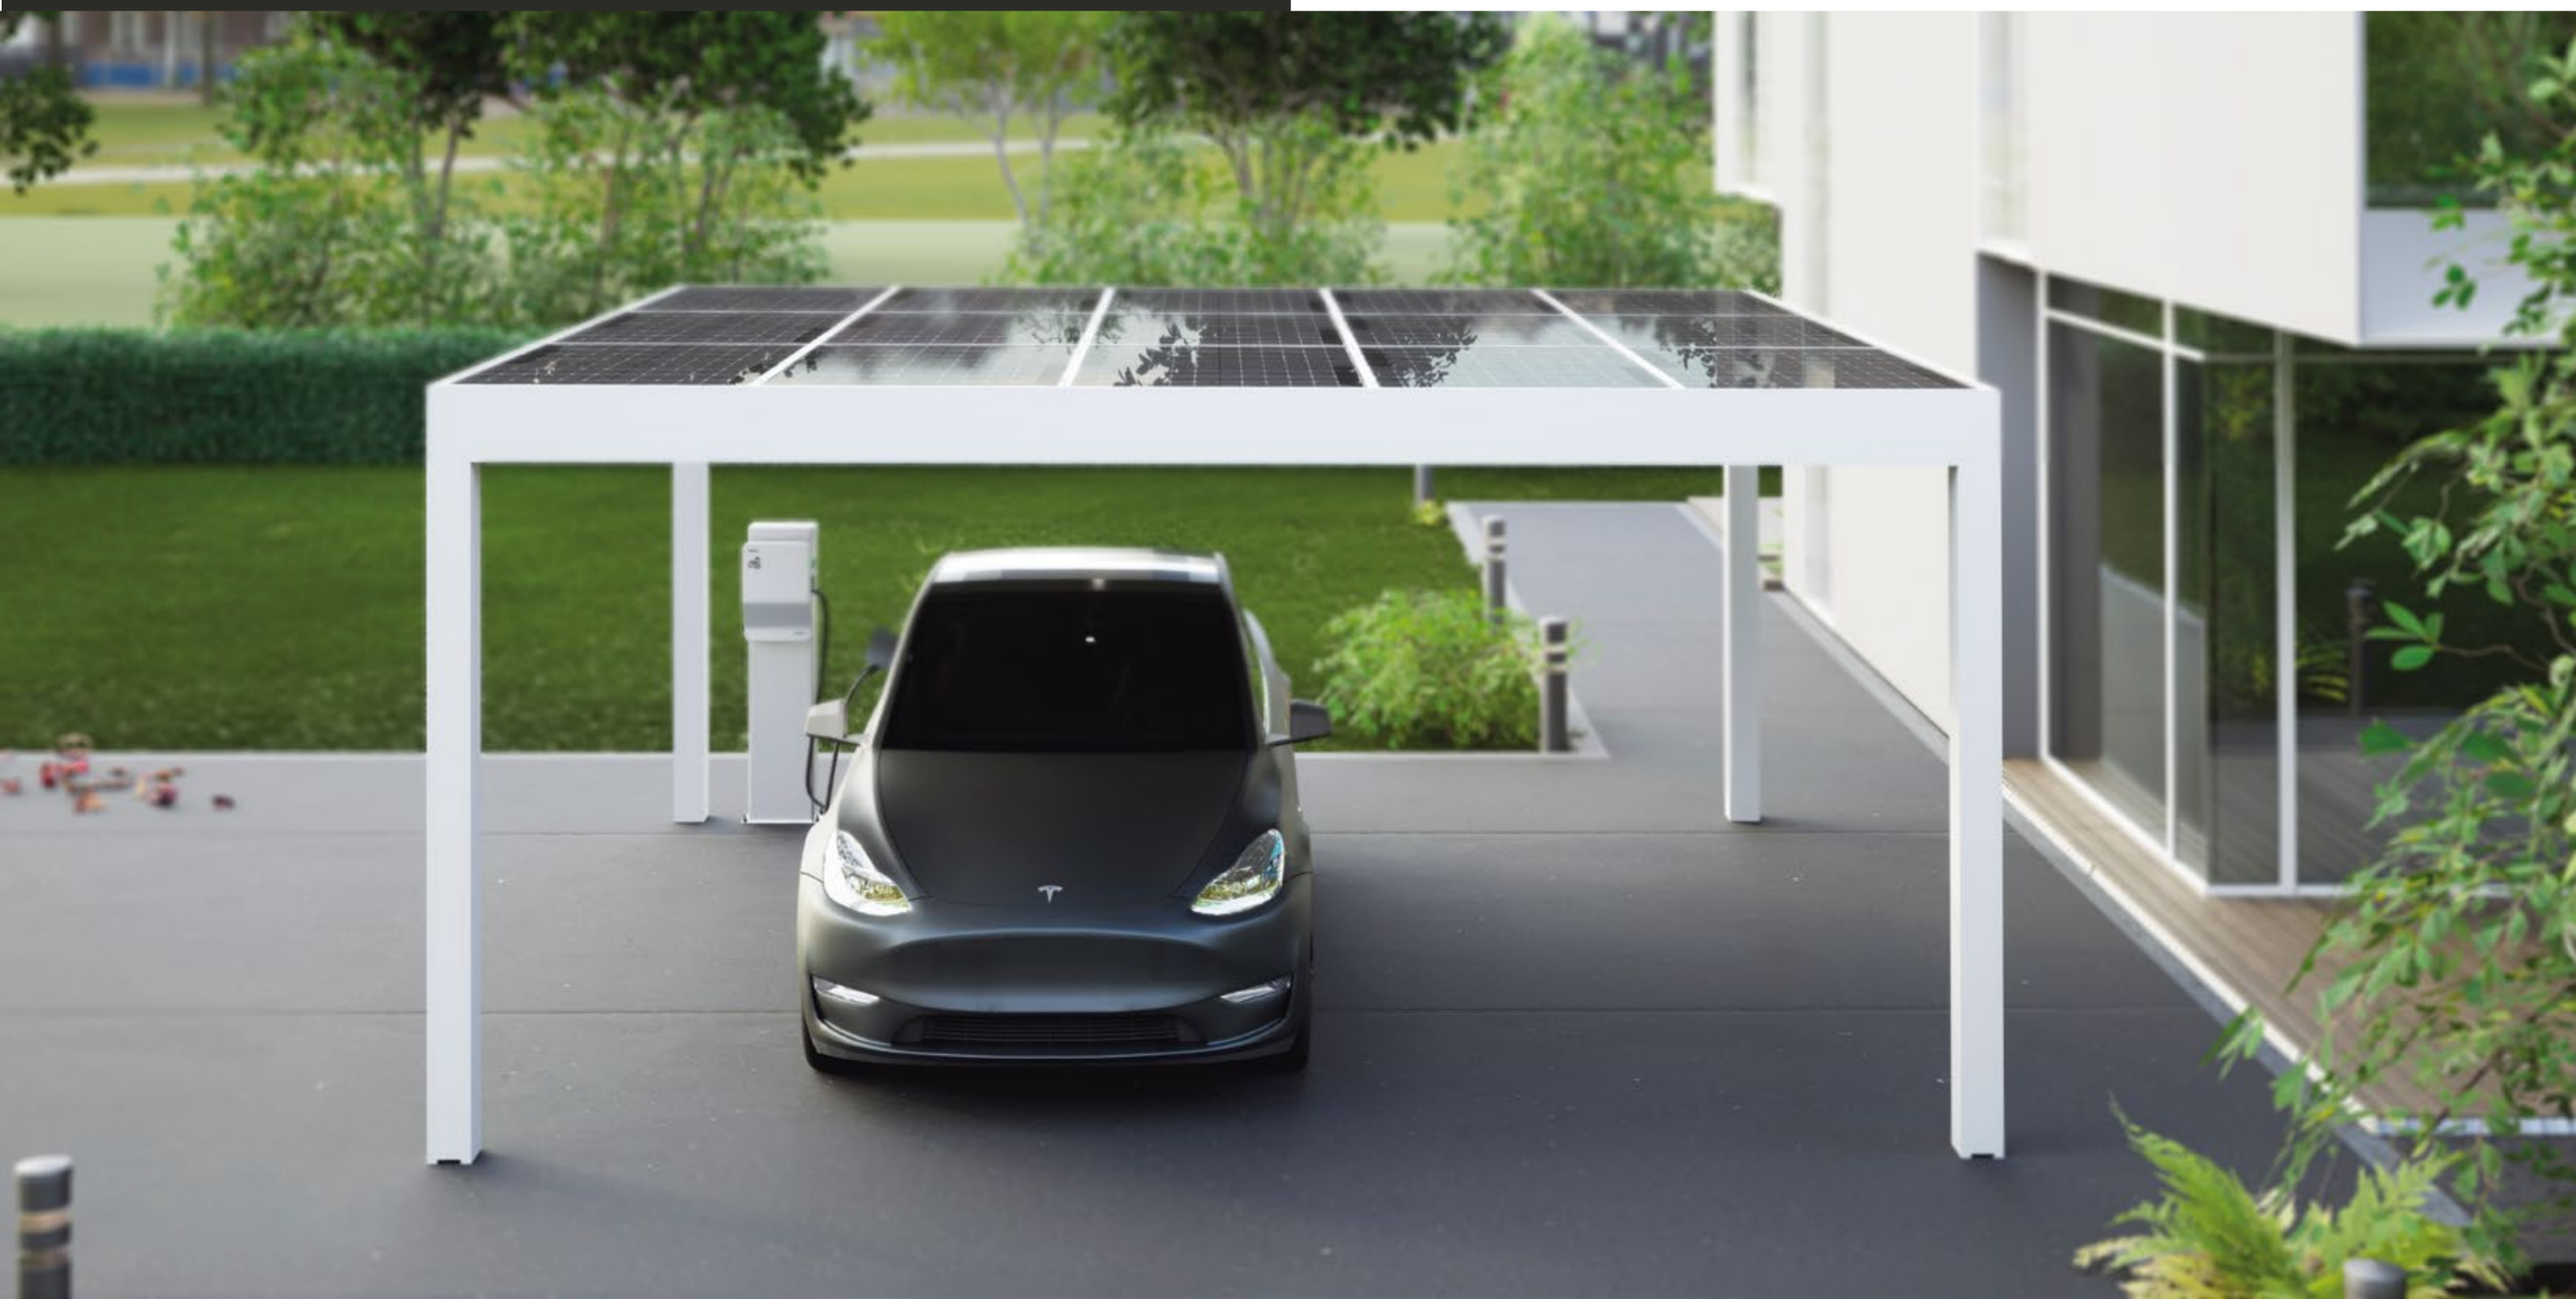

mioni / azienda

/ solaria /

Solaria è un'innovativa pergola con impianto fotovoltaico da 6kw integrato nella struttura, che ti permette di proteggere la tua auto elettrica dalle intemperie e ricaricarla.

Solaria is an innovative pergola with a 6kw photovoltaic system integrated into the structure, allowing you to protect your electric car from the weather and recharge it.

Caratteristiche - Features

- ① Vetrate laterali scorrevoli *Glass sliding system*
- ② Spot LED su travi, luce bianca *LED spot on beams, white or RGB light*
- ③ Tende verticali perimetrali *Vertical perimeter blinds*
- ④ Scarico acqua integrato *Integrated water drain*

Aluminium frame and laminated glass roof: the Alluver aluminium pergola is versatile and functional, available in both lean-to and free-standing versions.

Caratteristiche - Features

- ① Vetrate laterali scorrevoli *Glass sliding system*
- ② Spot LED su travi, luce bianca *LED spot on beams, white or RGB light*
- ③ Tende verticali perimetrali *Vertical perimeter blinds*
- ④ Scarico acqua integrato *Integrated water drain*

L max: 600 cm P max: 400 cm H max: 300 cm

/ alluveranda /

Una pergola dal design ricercato, che crea un ambiente confortevole e versatile per valorizzare e impreziosire gli ambienti outdoor. Molteplici configurazioni funzionali.